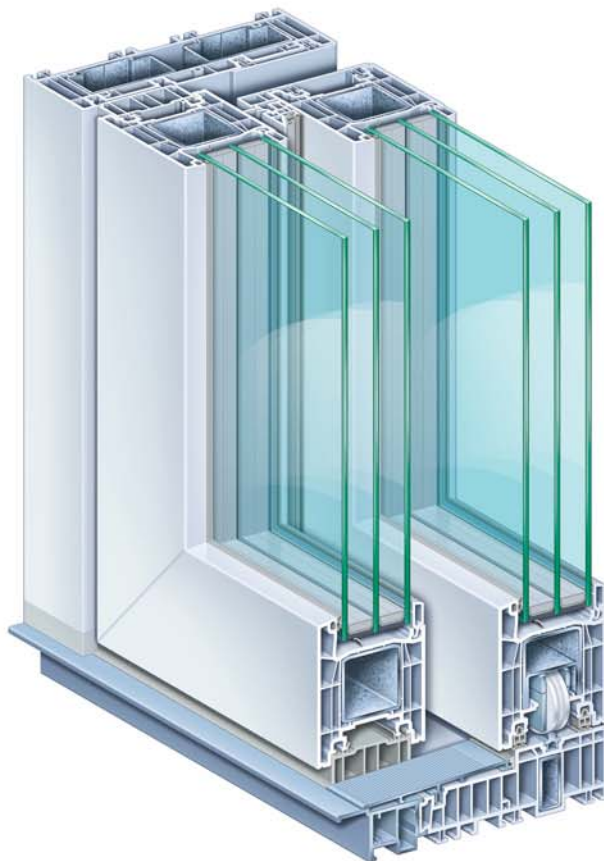

# Hefschuif PremiDoor 76 AD

Nieuwbouw of verbouwing, dit Kommerling hefschuifraam biedt u de perfecte oplossing en kan al uw persoonlijke wensen waarmaken. Dit moderne systeem biedt een maximaal bedieningscomfort en een zeer hoge warmte-isolatie.

- ✓ 5-kamersysteem
- ✓ Inbouwdiepte
  - ✓ Kader : 179 mm
  - ✓ Vleugel : 76 mm
- ✓ Beglazingen mogelijk tot een dikte van 48 mm
- ✓ Optimale warmte-isolatie tot 1.4 W/m<sup>2</sup>K in standaard uitvoering
- ✓ Drenpelvrije dorpel die voldoet aan de normen (15mm)
- ✓ Maximale elementhoogte tot 2600 mm voor wit en crème, 2400mm gefolierd
- ✓ Altijd met zwarte dichting
- ✓ Glaslatten: strakke rechte glaslat
- ✓ Kleurengamma: wit & crème in de massa en talrijke foliekleuren beschikbaar.  
Zie onze kleurenbrochure/waaier voor meer info.

### TECHNISCHE KENMERKEN

- Minimale aanzichtbreedte buitenkader: 65 mm
- Configuratie
  - Vast kader: 100 mm
  - Schuiver: 100 mm
- Inbouwdiepte
  - Kader: 179 mm
  - Vleugel: 76 mm
- Glassponninghoogte: 21 mm
- Glasdikte tot 48 mm
- Duurzaam recycleerbaar systeem met eco-vriendelijke en loodvrije PVC-profielen

### STERKE PUNTEN

- Optimale warmte-isolatie
- Grote elementafmetingen en glasoppervlakten
- Gemakkelijke bediening
- Kan drempelvrij geplaatst worden tot 50 mm onder vloerpas, aansluitend met terras
- Vrij toegankelijk voor rolstoel gebruik