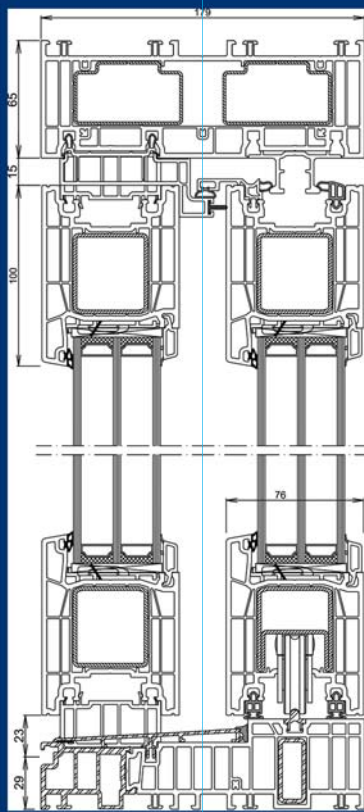

- ✓ 5-kamersysteem
- ✓ Inbouwdiepte
  - ✓ Kader : 179 mm
  - ✓ Vleugel : 76 mm
- ✓ Beglazingen mogelijk tot een dikte van 48 mm
- ✓ Optimale warmte-isolatie tot 1.4 W/m<sup>2</sup>K in standaard uitvoering
- ✓ Drenpelvrije dorpel die voldoet aan de normen (15mm)
- ✓ Maximale elementhoogte tot 2600 mm voor wit en crème, 2400mm gefolierd
- ✓ Altijd met zwarte dichting
- ✓ Glaslatten: strakke rechte glaslat
- ✓ Kleurengamma: wit & crème in de massa en talrijke foliekleuren beschikbaar.  
Zie onze kleurenbrochure/waaier voor meer info.

### TECHNISCHE KENMERKEN

- Minimale aanzichtbreedte buitenkader: 65 mm
- Configuratie
  - Vast kader: 100 mm
  - Schuiver: 100 mm
- Inbouwdiepte
  - Kader: 179 mm
  - Vleugel: 76 mm
- Glassponninghoogte: 21 mm
- Glasdikte tot 48 mm
- Duurzaam recycleerbaar systeem met eco-vriendelijke en loodvrije PVC-profielen