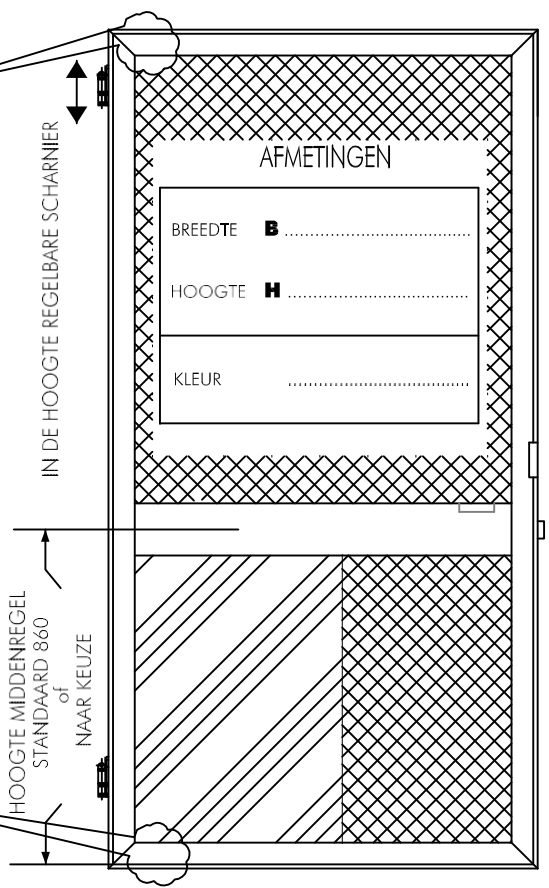

KLANT :

REF :

! TE VERMELDEN BIJ BESTELLING !

TYPE	A	B60	C	C1	C2	D
	<input type="checkbox"/>	<input type="checkbox"/>	<input type="checkbox"/>	<input type="checkbox"/>	<input type="checkbox"/>	<input type="checkbox"/>

ANDERE :

VAN BUITEN GEZIEN

TYPE MIDDENREGEL

hoogte standaard 860mm of naar keuzemm

PROF BD 450.379

OF

PROFIEL ECONO

OPTIES

- DEURSLUITER
(niet op econo)
- PETSCREEN ONDER
- BOVEN
- GRUIS
- ZWART
- FIJN ZWART GAAS
- VOLPANEEL
(niet op econo)
- KATTELUK SMAL
- MEDIUM
- LARGE

MUGGENDEUR OPENDRAAIEND

BESTELBON