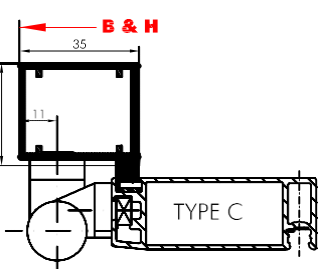

KLANT :

REF :

! TE VERMELDEN BIJ BESTELLING !

TYPE	A	B60	C	C1	C2	D
	<input type="checkbox"/>	<input type="checkbox"/>	<input type="checkbox"/>	<input type="checkbox"/>	<input type="checkbox"/>	<input type="checkbox"/>

ANDERE :

VAN BUITEN GEZIEN

TYPE MIDDENREGEL

hoogte standaard 860mm of naar keuzemm

PROF BD 450.379

OF

PROFIEL ECONO

OPTIES