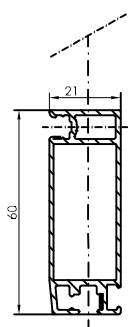

KLANT :

REF :

! TE VERMELDEN BIJ BESTELLING !

TYPE	A	B60	C	C1	C2	D
	<input type="checkbox"/>	<input type="checkbox"/>	<input type="checkbox"/>	<input type="checkbox"/>	<input type="checkbox"/>	<input type="checkbox"/>

ANDERE :

VAN BUITEN GEZIEN

TYPE MIDDENREGEL

hoogte standaard 860mm of naar keuzemm

PROF BD 450.379

OF

PROFIEL ECONO

OPTIES