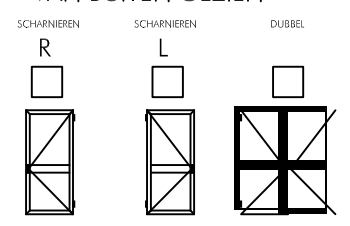

KLANT :

REF :

! TE VERMELDEN BIJ BESTELLING !

TYPE	A	B60	C	C1	C2	D
	<input type="checkbox"/>	<input type="checkbox"/>	<input type="checkbox"/>	<input type="checkbox"/>	<input type="checkbox"/>	<input type="checkbox"/>

ANDERE :

VAN BUITEN GEZIEN

TYPE MIDDENREGEL

hoogte standaard 860mm of naar keuzemm

PROF BD 450.379

OF

PROFIEL ECONO

OPTIES