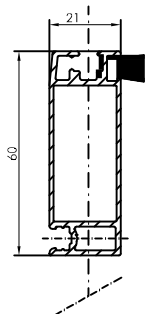

KLANT :

REF :

! TE VERMELDEN BIJ BESTELLING !

TYPE	A	B60	C	C1	C2	D
	<input type="checkbox"/>	<input type="checkbox"/>	<input type="checkbox"/>	<input type="checkbox"/>	<input type="checkbox"/>	<input type="checkbox"/>

ANDERE :

VAN BUITEN GEZIEN

TYPE MIDDENREGEL

hoogte standaard 860mm of naar keuzemm

PROF BD 450.379

OF

PROFIEL ECONO

OPTIES