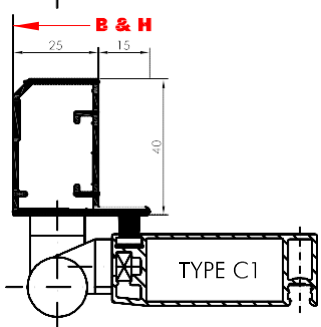

KLANT :

REF :

! TE VERMELDEN BIJ BESTELLING !

TYPE	A	B60	C	C1	C2	D
	<input type="checkbox"/>	<input type="checkbox"/>	<input type="checkbox"/>	<input type="checkbox"/>	<input type="checkbox"/>	<input type="checkbox"/>

ANDERE :

VAN BUITEN GEZIEN

TYPE MIDDENREGEL

hoogte standaard 860mm of naar keuzemm

PROF BD 450.379

OF

PROFIEL ECONO

OPTIES