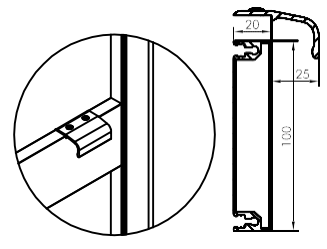

KLANT :

REF :

! TE VERMELDEN BIJ BESTELLING !

TYPE	A	B60	C	C1	C2	D
	<input type="checkbox"/>	<input type="checkbox"/>	<input type="checkbox"/>	<input type="checkbox"/>	<input type="checkbox"/>	<input type="checkbox"/>

ANDERE :

VAN BUITEN GEZIEN

TYPE MIDDENREGEL

hoogte standaard 860mm of naar keuzemm

PROF BD 450.379

OF

PROFIEL ECONO

OPTIES