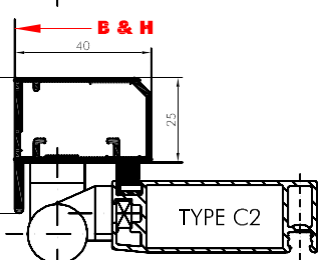

KLANT :

REF :

! TE VERMELDEN BIJ BESTELLING !

TYPE	A	B60	C	C1	C2	D
	<input type="checkbox"/>	<input type="checkbox"/>	<input type="checkbox"/>	<input type="checkbox"/>	<input type="checkbox"/>	<input type="checkbox"/>

ANDERE :

VAN BUITEN GEZIEN

TYPE MIDDENREGEL

hoogte standaard 860mm of naar keuzemm

PROF BD 450.379

OF

PROFIEL ECONO

OPTIES