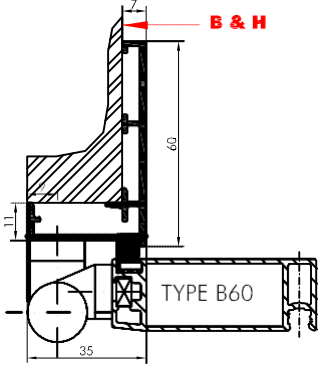

KLANT :

REF :

! TE VERMELDEN BIJ BESTELLING !

TYPE	A	B60	C	C1	C2	D
	<input type="checkbox"/>	<input type="checkbox"/>	<input type="checkbox"/>	<input type="checkbox"/>	<input type="checkbox"/>	<input type="checkbox"/>

ANDERE :

VAN BUITEN GEZIEN

TYPE MIDDENREGEL

hoogte standaard 860mm of naar keuzemm

PROF BD 450.379

OF

PROFIEL ECONO

OPTIES